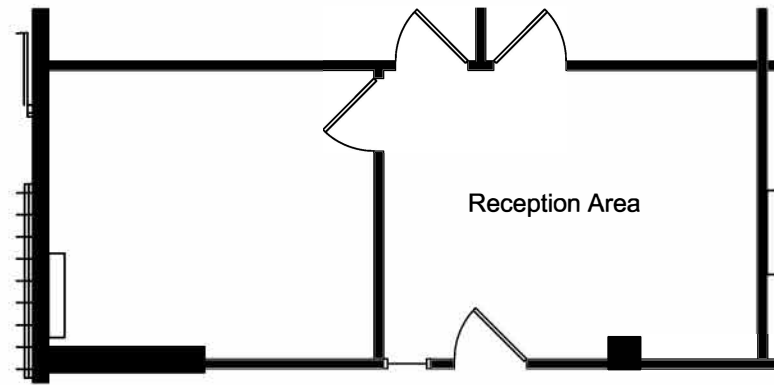

KEY PLAN

SUITE 480-3      281 SF